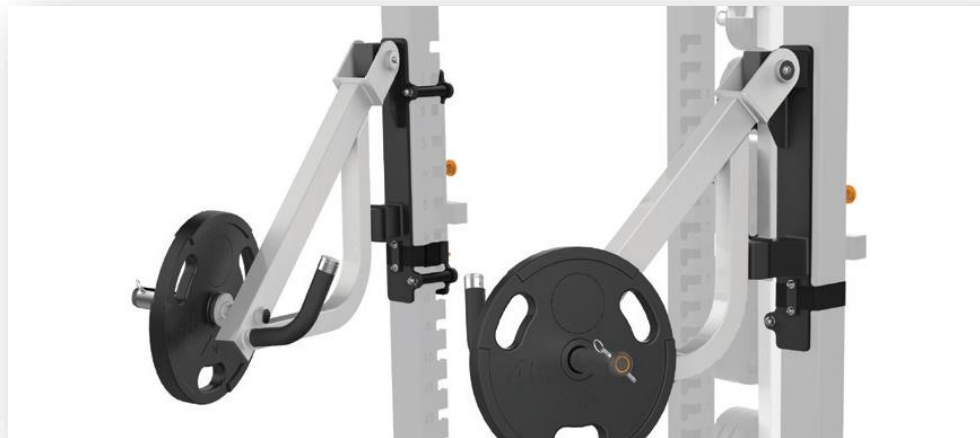

- Присоединяется к стойке для тренировок с вращением;
- Олимпийский гриф не поставляется.

Топ опции

Брусья

MATRIX

Возможна установка, как внутри стойки, так и снаружи

ВАЖНО!

- Опции для наружной стороны возможны только для силовой и открытой стойки
- R = наружный

Топ опции

MATRIX

Тяги

- Жим руками под углом может быть установлен на 13 разных уровнях для разнообразия тренировок;
- Работайте руками вверх-вниз (по аналогии с жимами на плечи);
- Популярно для электромонтажников для тренировки тяги (см фото).