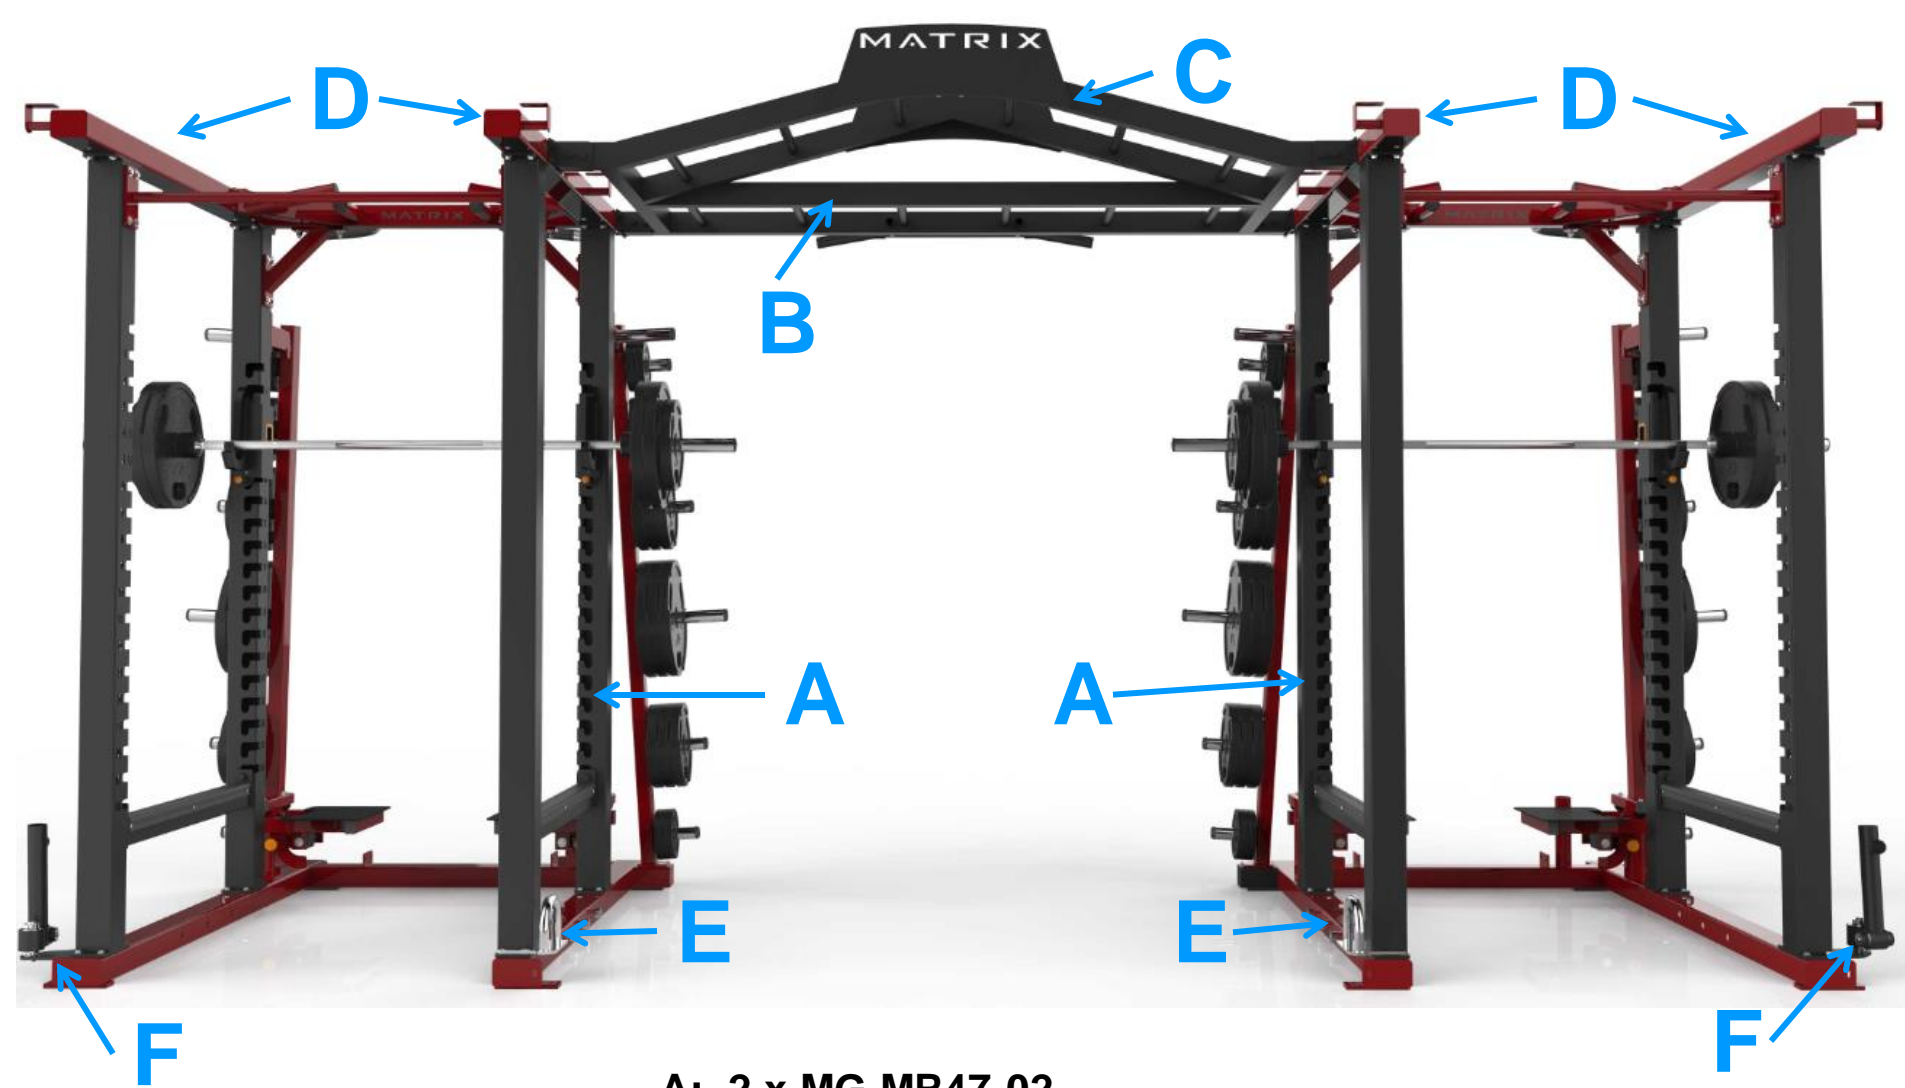

- **A: 2 x MG-MR47-02**
- **B: MG-OPT32-8-02 OR MG-OPT32-10-02**
- **C: MG-OPT33-8-02 OR MG-OPT33-10-02**
- **D: 2 x MG-MOPTC47-02**
- **E: 2 x MG-MOPT31-02**
- **F: 2 x MG-MOPT13-02**