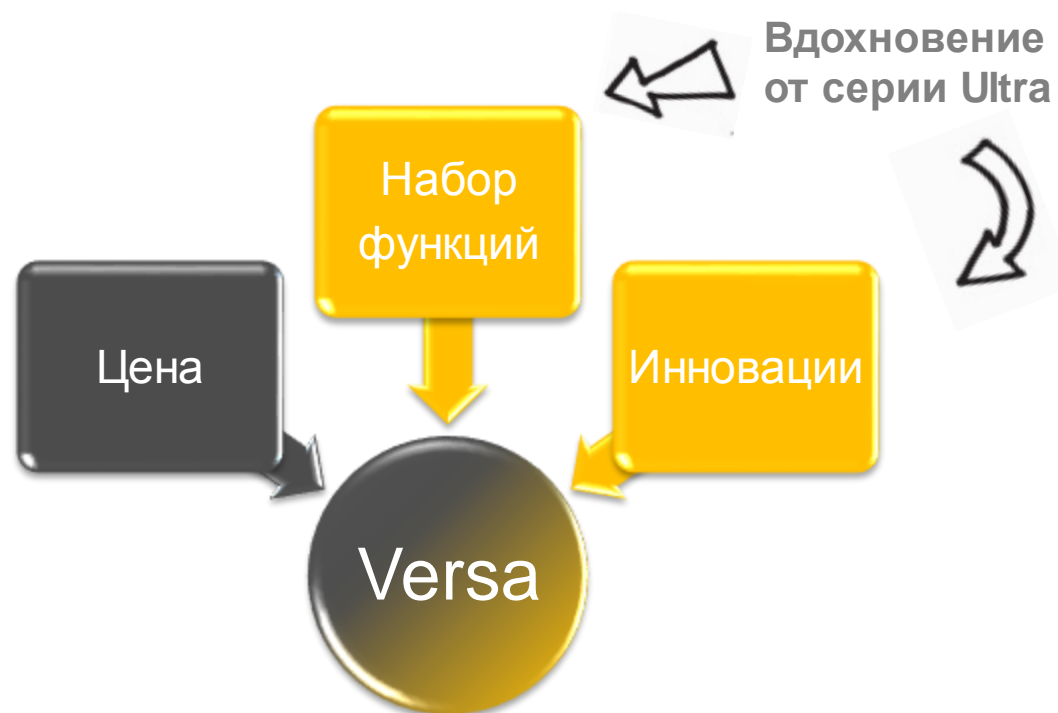

Versa

MATRIX

Серия Versa со своим набором функций и инновационным дизайном выполнена с тем же уровнем качества, дизайна и комфорта, что и серия Ultra. Серия Versa отличается великолепной биомеханикой и эксплуатационными характеристиками. И все это по доступной цене.