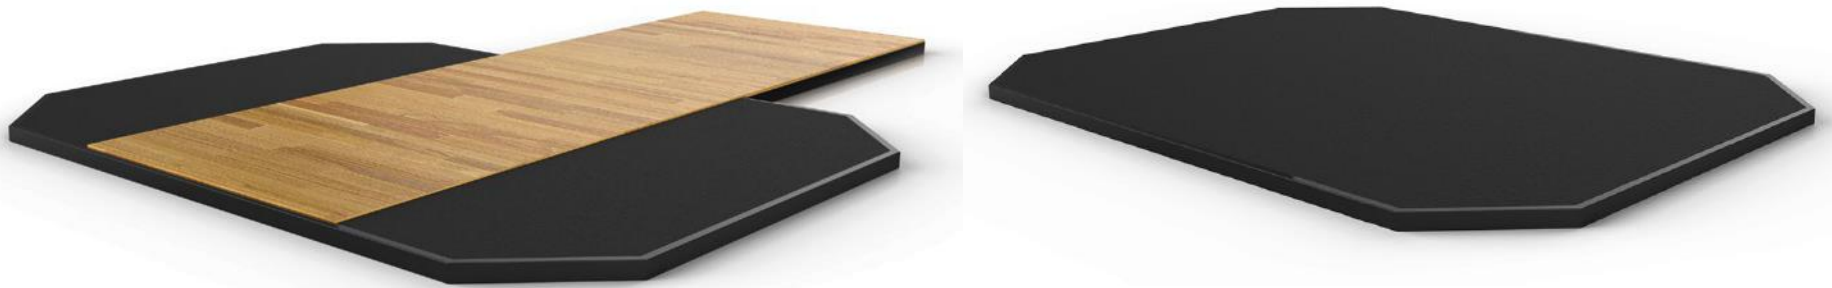

Топ опции

MATRIX

Платформы

- Отдельно стоящая или подсоединяемая;
- Размеры: 6' x 6' (15.2см x 15.2см) или 6' x 8' (15.2см x 20.3см);
- Толщина: 2.25" / 5.7см или 3" / 7.6см опции;
- Материалы: центр из дерева или плотной резины;
- Несколько опций для заказа в зависимости от серии и стиля.