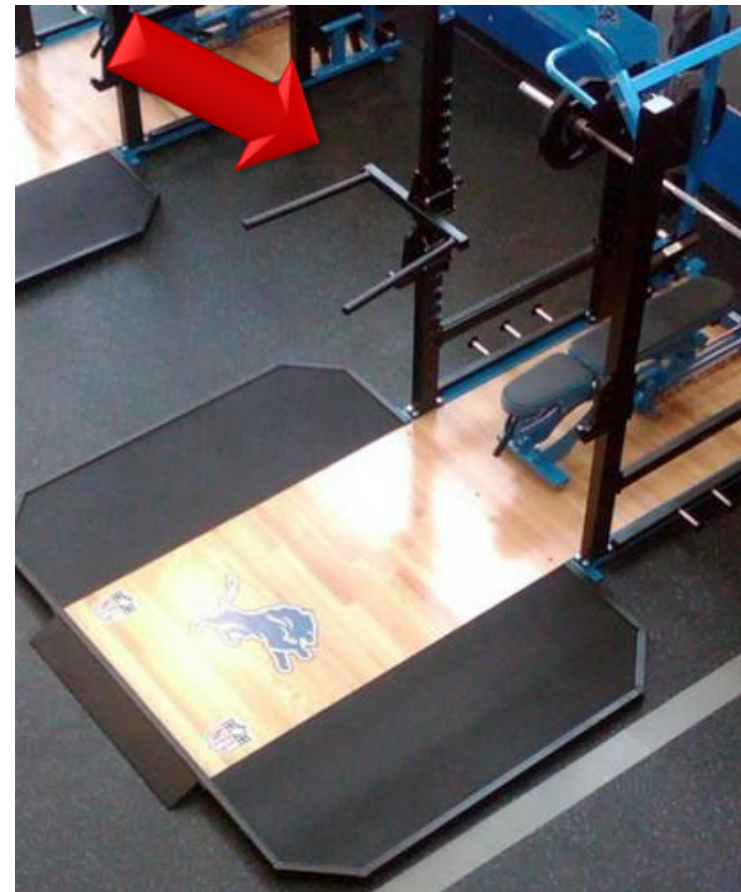

- Присоединяется к стойке для тренировок с вращением;
- Олимпийский гриф не поставляется.

Топ опции

Брусья

MATRIX

Возможна установка, как внутри стойки, так и снаружи

ВАЖНО!

- Опции для наружной стороны возможны только для силовой и открытой стойки
- R = наружный