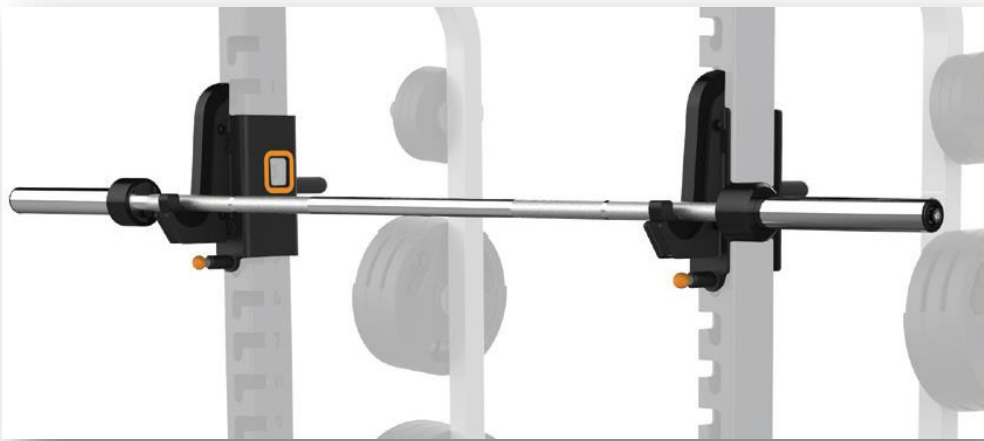

Топ опции

MATRIX

Обратные J- крюки

- Помните: “наружный” - означает движение ВНЕ стойки. Доступно только на силовых и открытых стойках;
- Сделано из высокопрочного полиэтилена (HDPE) для защиты насечек на грифе.