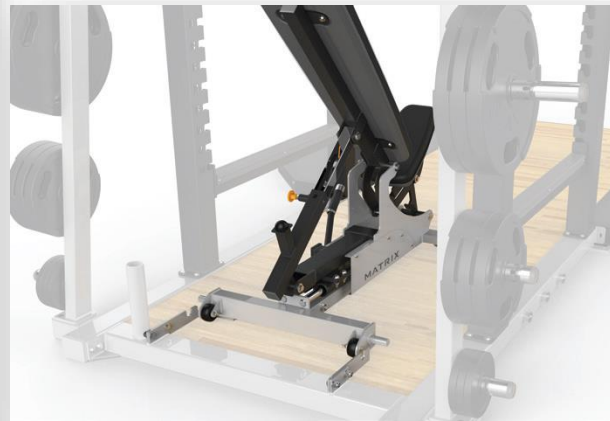

Топ опции

MATRIX

Скамья с регулируемым углом наклона с горизонтальной настройкой

- Присоединяется к стойке (см фото);
- Рукоятка позволяет настроить длину скамьи в положении сидя*;
- Сиденье автоматически регулируется с правильным углом во время регулировки спинки*;
- Ручка и колесики для легкой транспортировки.

Magnum*

Varsity (только для США)

VY-D695