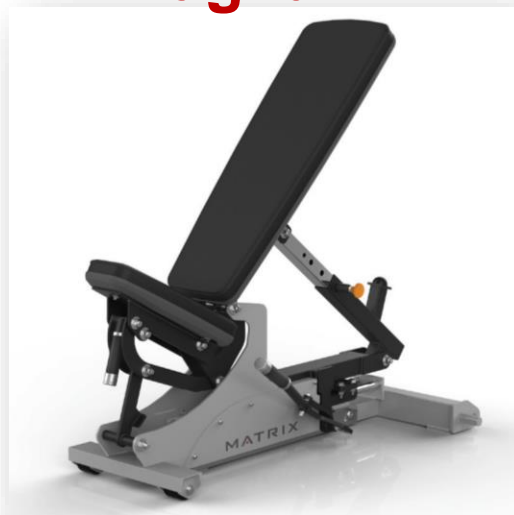

Топ опции

MATRIX

Скамья с регулируемым углом наклона с горизонтальной настройкой

- Присоединяется к стойке (см фото);
- Рукоятка позволяет настроить длину скамьи в положении сидя*;
- Сиденье автоматически регулируется с правильным углом во время регулировки спинки*;
- Ручка и колесики для легкой транспортировки.

Magnum*

Varsity (только для США)

MG-A695