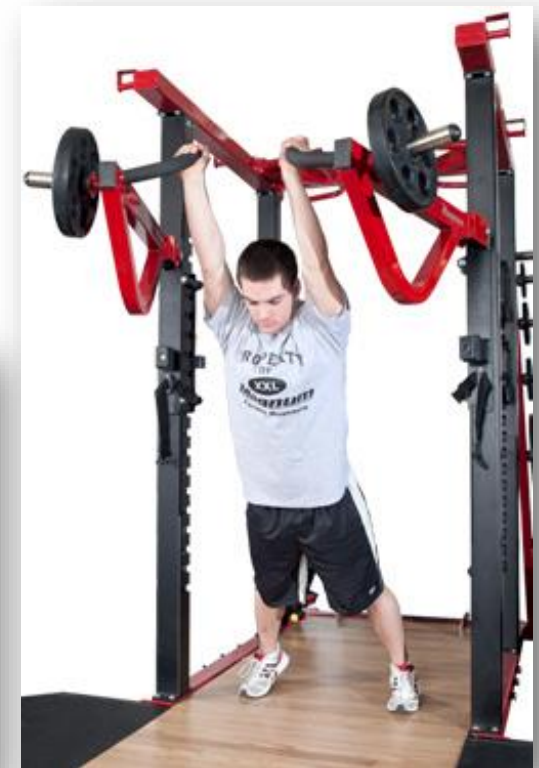

- Присоединяется к стойке для тренировок с вращением;
- Олимпийский гриф не поставляется.

Топ опции

Брусья

MATRIX

Возможна установка, как внутри стойки, так и снаружи

ВАЖНО!

- Опции для наружной стороны возможны только для силовой и открытой стойки
- R = наружный

Топ опции

MATRIX

Тяги

- Жим руками под углом может быть установлен на 13 разных уровнях для разнообразия тренировок;
- Работайте руками вверх-вниз (по аналогии с жимами на плечи);
- Популярно для электромонтажников для тренировки тяги (см фото).